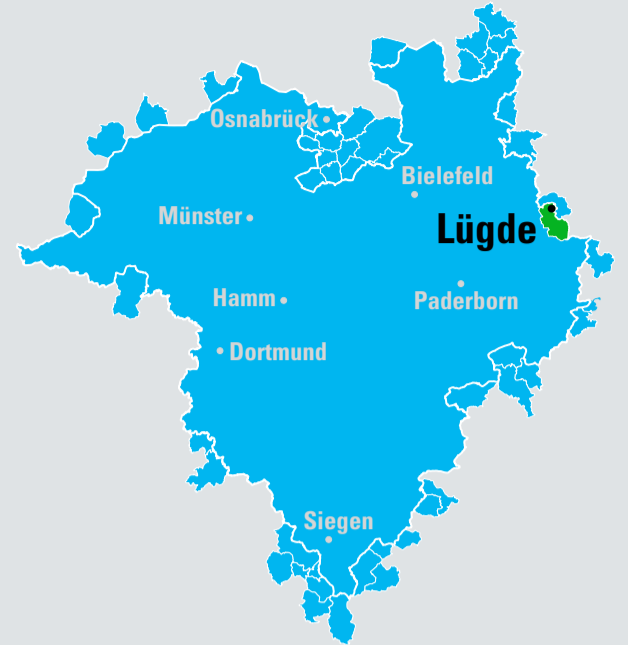

Lage (Lippe) über Altenbeken	6T
über Blomberg	4T
Lemgo ü. Blomberg (nicht ü. Altenbeken)	4T
Leopoldshöhe über Blomberg (nicht über Altenbeken)	4T
Mariemünster	3T
Münster	10W
Oerlinghausen über Blomberg (nicht über Altenbeken)	4T
Osnabrück	10W
Paderborn	6W
Rinteln** über Lemgo	5T
über Herford (nicht über Paderborn)	7T
Schieder-Schwalenberg	2T
Schlangen	4T
Schloß Holte-Stukenbrock (nicht über Bielefeld)	6T
Siegen	10W
Steinhagen (nicht über Paderborn)	7T
Steinheim	4T
Vlotho (nicht über Paderborn)	6T
Werther (nicht über Paderborn)	7T
Winterberg über Steinheim	10W
Lügde Mitte/Harzberg nach Bad Pyrmont	1LI
Lügde Mitte/Harzberg nach Blomberg	3T
Lügde nach Steinheim Mitte	3T
Rischenau o. Niese nach Mariemünster	2T

* Gilt nur auf Buslinien, die in das Tarifgebiet herein- bzw. aus diesem herausführen. ** Gilt nur auf Bus- und Schienenverkehrsleistungen, die in das Tarifgebiet herein- bzw. aus diesem herausführen.

Kreuz und quer durch Westfalen-Lippe mit dem WestfalenTarif.

Einfach Ticket kaufen, einsteigen und los geht's! Das Tolle dabei: Sie fahren mit nur einem Ticket – und das gilt für Bus, Bahn (RE/RB) und StadtBahn. Der Fahrpreis ist abhängig von Ihrem Start- und Zielort. Suchen Sie Ihr Ziel in der links stehenden Tabelle, merken Sie sich Ihre Preisstufe (z. B. 3T) und wählen Sie das gewünschte Ticket in der Preistabelle. Ihr Ziel oder Ihr Ticket ist nicht dabei? In der Fahrplanauskunft unter www.TeutoOWL.de/fahrplanauskunft werden Sie fündig.

Erklärung zur Tabelle „Tickets und Preise“

1. Nehmen Sie ganztägig bis zu 3 Kinder (6-14 Jahre) oder Fahrräder auf Ihrem Ticket mit. Max. 1 Fahrrad pro Person.
2. Ihr Ticket ist ab dem Zeitpunkt des Kaufs bzw. aufgedrucktem Datum und Uhrzeit für 24 Stunden gültig.
3. Bei Fahrten mit dem Bus zwischen den letzten beiden und den ersten beiden Haltestellen benachbarter Tarifgebiete gilt die Preisstufe 1LI.
4. Kurzstreckentarif in Lügde für Busfahrten auf der Linie 763 (Bürgerbus).
5. Das TagesTicket24 der Preisstufe 7T gilt für Fahrten innerhalb TeutoOWLs im gesamten Netz TeutoOWL (Stadt Bielefeld, Kreise Lippe, Gütersloh, Herford und Minden-Lübbecke).
6. Das TagesTicket24 der Preisstufe 10W hat Netzgültigkeit im Netz Westfalen.

Es gelten die aktuellen Tarifbestimmungen des WestfalenTarifs und die Beförderungsbedingungen NRW. Alle Preise in Euro. Stand 01.08.2023.

Tickets und Preise

Auswahl aus dem Angebot des WestfalenTarifs

Tages-Tickets	TagesTicket24 1 Person¹⁺²
	TagesTicket24 5 Personen¹⁺²
Einzel-Tickets	EinzelTicket³
	KinderTicket (6–14 Jahre)
	4er Ticket
	4er KinderTicket (6–14 Jahre)

Preisstufen											
Stadt		Umkreis				größere Entfernung					
KLI⁴	1LI	2T	3T	4T	5T	6T	6W	7T⁵	8W	9W	10W⁶
3,60	5,40	7,50	10,00	13,80	17,50	22,70	26,50	26,50	31,50	31,80	31,90
7,20	12,70	16,90	22,20	29,00	32,80	36,40	36,80	36,80	42,60	43,50	47,30
1,70	2,80	4,30	5,60	8,00	9,70	13,20	15,10	15,10	17,70	19,60	25,60
1,10	1,60	2,30	3,00	4,20	5,20	6,40	6,50	6,50	6,60	6,90	7,20
6,10	10,10	15,50	20,00	28,50	35,00	50,20	57,40	57,40	67,30	74,50	97,30
4,40	6,40	9,20	12,00	16,80	20,80	25,60	26,00	26,00	26,40	27,60	28,80

Alle Infos zum WestfalenTarif gibt es unter

www.westfalentarif.de

www.TeutoOWL.de

(052 31) 97 76 81

(Mobilitätsberatung der OWL Verkehr GmbH in Detmold)

WESTFALENTARIF

OWLVERKEHR

MEIN NETZ TeutoOWL