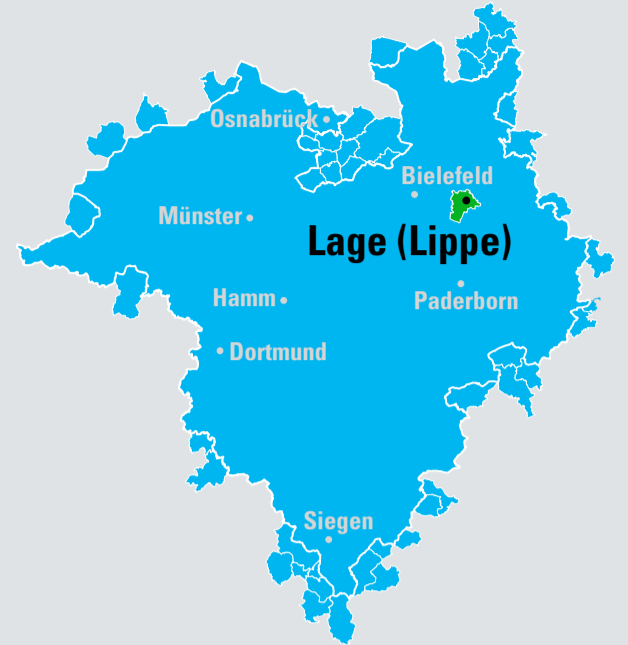

Fahrtziele und Preise

mit Start Lage (Lippe)

Lage (Lippe)	1LI	Lügde	4T
Altenbeken	5T	über Altenbeken	6T
Augustdorf über Detmold	4T	Münster	10W
über Pivitsheide	3T	Oerlinghausen	3T
Bad Lippspringe	5T	Osnabrück über Melle	9W
Bad Oeynhausen	6T	Paderborn	6T
Bad Salzuflen	3T	Rinteln* über Lemgo	5T
Bielefeld	4T	Schloß Holte-Stukenbrock über Oerlinghausen	4T
Bünde/Westf.	5T	Siegen	10W
Detmold	3T	Steinhagen	5T
über Lemgo	4T	Steinheim über Horn-Bad Meinberg	4T
Dortmund	10W	Versmold	6T
Dörentrup	4T	Vlotho über Kalletal	5T
Enger	5T	Werther	5T
Extertal	4T	Winterberg über Olsberg	10W
Gütersloh	5T	Lage (Lippe) nach Heepen oder Brönninghausen Mitte/Ubbedissen	3T
Halle/Westf.	6T	Lage (Lippe) nach Pivitsheide VH/VL	1LI
Hamm über Bielefeld	9W	Lage (Lippe) nach Sylbach/Holzhausen, Hörstmar, Gresterfeld, Helpup	2T
Herford	4T	Pottenhausen nach Bielefeld	3T
Horn-Bad Meinberg	4T	Pottenhausen o. Ohrsen nach Leopoldshöhe Mitte	1LI
Hövelhof über Schloß Holte-Stukenbrock	5T	Kachtenhausen/Ehlenbruch o. Ohrsen nach Bielefeld	3T
Kalletal	4T	Hörste/Stapelage nach Detmold oder Augustdorf	2T
Kirchlengern	5T	Heiden/Heßloh nach Detmold	2T
Lemgo	3T	Heiden/Heßloh n. Lemgo über Detmold	3T
über Detmold	4T		
Leopoldshöhe	3T		
Löhne	5T		

Kreuz und quer durch Westfalen-Lippe mit dem WestfalenTarif.

Einfach Ticket kaufen, einsteigen und los geht's! Das Tolle dabei: Sie fahren mit nur einem Ticket – und das gilt für Bus, Bahn (RE/RB) und StadtBahn. Der Fahrpreis ist abhängig von Ihrem Start- und Zielort. Suchen Sie Ihr Ziel in der links stehenden Tabelle, merken Sie sich Ihre Preisstufe (z. B. 3T) und wählen Sie das gewünschte Ticket in der Preistabelle. Ihr Ziel oder Ihr Ticket ist nicht dabei? In der Fahrplanauskunft unter www.TeutoOWL.de/fahrplanauskunft werden Sie fündig.

Erklärung zur Tabelle „Tickets und Preise“

1. Nehmen Sie ganztägig bis zu 3 Kinder (6-14 Jahre) oder Fahrräder auf Ihrem Ticket mit. Max. 1 Fahrrad pro Person.
2. Ihr Ticket ist ab dem Zeitpunkt des Kaufs bzw. aufgedrucktem Datum und Uhrzeit für 24 Stunden gültig.
3. Bei Fahrten mit dem Bus zwischen den letzten beiden und den ersten beiden Haltestellen benachbarter Tarifgebiete gilt die Preisstufe 1LI.
4. Das TagesTicket24 der Preisstufe 7T gilt für Fahrten innerhalb TeutoOWLs im gesamten Netz TeutoOWL (Stadt Bielefeld, Kreise Lippe, Gütersloh, Herford und Minden-Lübbecke).
5. Das TagesTicket24 der Preisstufe 10W hat Netzgültigkeit im Netz Westfalen.

Es gelten die aktuellen Tarifbestimmungen des WestfalenTarifs und die Beförderungsbedingungen NRW. Alle Preise in Euro. Stand 01.08.2023.

Tickets und Preise

Auswahl aus dem Angebot des WestfalenTarifs

Tages-Tickets	TagesTicket24 1 Person¹⁺²
	TagesTicket24 5 Personen¹⁺²
Einzel-Tickets	EinzelTicket³
	KinderTicket (6–14 Jahre)
	4er Ticket
	4er KinderTicket (6–14 Jahre)

		Preisstufen										
		Stadt	Umkreis				größere Entfernung					
	KLI	1LI	2T	3T	4T	5T	6T	7T⁴	7W	8W	9W	10W⁵
Tages-Tickets	3,60	5,40	7,50	10,00	13,80	17,50	22,70	26,50	26,50	31,50	31,80	31,90
Tages-Tickets	7,20	12,70	16,90	22,20	29,00	32,80	36,40	36,80	36,80	42,60	43,50	47,30
Einzel-Tickets	1,70	2,80	4,30	5,60	8,00	9,70	13,20	15,10	15,10	17,70	19,60	25,60
Einzel-Tickets	1,10	1,60	2,30	3,00	4,20	5,20	6,40	6,50	6,50	6,60	6,90	7,20
Einzel-Tickets	6,10	10,10	15,50	20,00	28,50	35,00	50,20	57,40	57,40	67,30	74,50	97,30
Einzel-Tickets	4,40	6,40	9,20	12,00	16,80	20,80	25,60	26,00	26,00	26,40	27,60	28,80

Alle Infos zum WestfalenTarif gibt es unter

www.westfalentarif.de

www.TeutoOWL.de

(052 31) 97 76 81

(Mobilitätsberatung der OWL Verkehr GmbH in Detmold)

WESTFALENTARIF

OWLVERKEHR

MEIN NETZ TeutoOWL