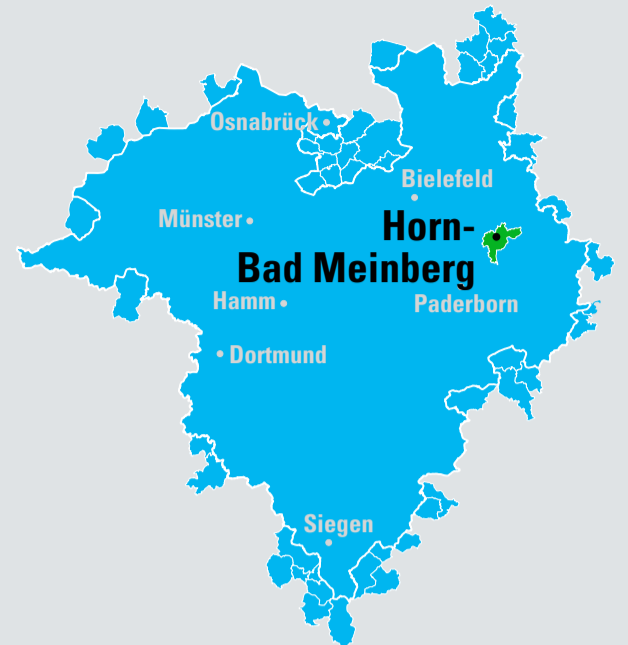

Fahrtziele und Preise

mit Start Horn-Bad Meinberg

Horn-Bad Meinberg	1LI	Münster	10W
Ahlen über Leopoldshöhe	10W	Oerlinghausen	4T
Altenbeken	4T	Osnabrück	9W
Augustdorf	4T	Paderborn	5T
Bad Oeynhausen	6T	Porta Westfalica	7T
Bad Salzuflen	4T	Rheda-Wiedenbrück	7T
Bielefeld	6T	Schlangen	3T
Blomberg	3T	Schloß Holte-Stukenbrock	6T
Borgholzhausen	7T	Siegen	10W
Bünde/Westf.	6T	Steinhagen	6T
Dortmund	10W	Steinheim	3T
Detmold	3T	über Altenbeken	4T
Dörentrup	4T	Vlotho	6T
Enger	6T	Winterberg über Steinheim	10W
Extertal	4T	Horn-Bad Meinberg nach Remmighausen/Diestelbruch	2T
Gütersloh	7T	Horn-Bad Meinberg nach Masepe/Tintrup o. Kohlstädt	2T
Halle/Westf.	7T	Horn-Bad Meinberg nach Reelkirchen/Höntrup	2T
Hamm über Leopoldshöhe	10W	Horn nach Sandebeck	2T
Harsewinkel	7T	Holzhausen nach Detmold	2T
Herford über Detmold	5T	Leopoldstal nach Sandebeck	2T
Kalletal	4T	Kempen/Veldrom nach Altenbeken	2T
Kirchlengern	6T	Belle nach Wöbbel	1LI
Lage (Lippe)	4T	Belle nach Steinheim Mitte	2T
Lemgo	4T	Billerbeck nach Steinheim Mitte	2T
Leopoldshöhe	4T		
Löhne	6T		
Minden	7T		

Kreuz und quer durch Westfalen-Lippe mit dem WestfalenTarif.

Einfach Ticket kaufen, einsteigen und los geht's! Das Tolle dabei: Sie fahren mit nur einem Ticket – und das gilt für Bus, Bahn (RE/RB) und StadtBahn. Der Fahrpreis ist abhängig von Ihrem Start- und Zielort. Suchen Sie Ihr Ziel in der links stehenden Tabelle, merken Sie sich Ihre Preisstufe (z. B. 3T) und wählen Sie das gewünschte Ticket in der Preistabelle. Ihr Ziel oder Ihr Ticket ist nicht dabei? In der Fahrplanauskunft unter www.TeutoOWL.de/fahrplanauskunft werden Sie fündig.

Erklärung zur Tabelle „Tickets und Preise“

1. Nehmen Sie ganztägig bis zu 3 Kinder (6-14 Jahre) oder Fahrräder auf Ihrem Ticket mit. Max. 1 Fahrrad pro Person.
2. Ihr Ticket ist ab dem Zeitpunkt des Kaufs bzw. aufgedrucktem Datum und Uhrzeit für 24 Stunden gültig.
3. Bei Fahrten mit dem Bus zwischen den letzten beiden und den ersten beiden Haltestellen benachbarter Tarifgebiete gilt die Preisstufe 1LI.
4. Das TagesTicket24 der Preisstufe 7T gilt für Fahrten innerhalb TeutoOWLs im gesamten Netz TeutoOWL (Stadt Bielefeld, Kreise Lippe, Gütersloh, Herford und Minden-Lübbecke).
5. Das TagesTicket24 der Preisstufe 10W hat Netzgültigkeit im Netz Westfalen.

Es gelten die aktuellen Tarifbestimmungen des WestfalenTarifs und die Beförderungsbedingungen NRW. Alle Preise in Euro. Stand 01.08.2023.

Tickets und Preise

Auswahl aus dem Angebot des WestfalenTarifs

Tages-Tickets	TagesTicket24 1 Person¹⁺²
	TagesTicket24 5 Personen¹⁺²
Einzel-Tickets	EinzelTicket³
	KinderTicket (6–14 Jahre)
	4er Ticket
	4er KinderTicket (6–14 Jahre)

Preisstufen										
Stadt		Umkreis				größere Entfernung				
KLI	1LI	2T	3T	4T	5T	6T	7T⁴	8W	9W	10W⁵
3,60	5,40	7,50	10,00	13,80	17,50	22,70	26,50	31,50	31,80	31,90
7,20	12,70	16,90	22,20	29,00	32,80	36,40	36,80	42,60	43,50	47,30
1,70	2,80	4,30	5,60	8,00	9,70	13,20	15,10	17,70	19,60	25,60
1,10	1,60	2,30	3,00	4,20	5,20	6,40	6,50	6,60	6,90	7,20
6,10	10,10	15,50	20,00	28,50	35,00	50,20	57,40	67,30	74,50	97,30
4,40	6,40	9,20	12,00	16,80	20,80	25,60	26,00	26,40	27,60	28,80

Alle Infos zum WestfalenTarif gibt es unter

www.westfalentarif.de

www.TeutoOWL.de

(052 31) 97 76 81

(Mobilitätsberatung der OWL Verkehr GmbH in Detmold)

WESTFALENTARIF

OWLVERKEHR

MEIN NETZ TeutoOWL