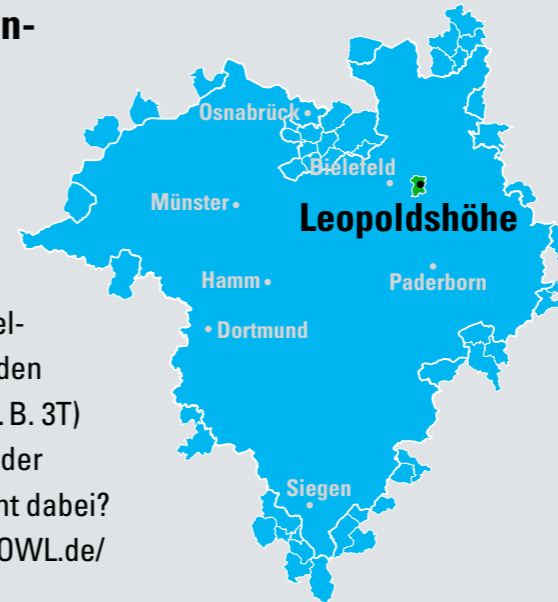

* Gilt nur auf Bus- und Schienenverkehrslinien, die in das Tarifgebiet herein- bzw. aus diesem herausführen.

Kreuz und quer durch Westfalen-Lippe mit dem WestfalenTarif.

Einfach Ticket kaufen, einsteigen und los geht's! Das Tolle dabei: Sie fahren mit nur einem Ticket – und das gilt für Bus, Bahn (RE/RB) und StadtBahn. Der Fahrpreis ist abhängig von Ihrem Start- und Zielort. Suchen Sie Ihr Ziel in der links stehenden Tabelle, merken Sie sich Ihre Preisstufe (z. B. 3T) und wählen Sie das gewünschte Ticket in der Preistabelle. Ihr Ziel oder Ihr Ticket ist nicht dabei? In der Fahrplanauskunft unter www.TeutoOWL.de/fahrplanauskunft werden Sie fündig.

Häufig unterwegs?

Nutzen Sie unsere günstigen Zeitkarten und Abos. Damit fahren Sie so oft Sie wollen mit Bus, Bahn und StadtBahn auf Ihrer gewünschten Strecke. Egal ob Sie 7 Tage, einen Monat oder ein Jahr lang mobil sein möchten, unsere individuellen Angebote bringen Sie bequem und günstig ans Ziel. Mal raus aus Lippe? Sparen Sie als Zeitkarteninhaber mit günstigen AnschlussTickets. Neugierig geworden? Wir beraten Sie gerne unter (05231) 97 76 81.

Tickets und Preise

Auswahl aus dem Angebot des WestfalenTarifs

	Tages-Tickets	Einzel-Tickets
TagesTicket24 1 Person¹⁺²	3,60	1,70
TagesTicket24 5 Personen¹⁺²	7,20	1,10
EinzelTicket³	4,30	6,10
KinderTicket (6–14 Jahre)	2,30	4,40
4er Ticket	15,50	20,00
4er KinderTicket (6–14 Jahre)	9,20	12,00

Preisstufen											
Stadt			Umkreis				größere Entfernung				
KLI⁴	1LI	BI⁷	2T	3T	4T	5T	6T	7T⁵	8W	9W	10W⁶
3,60	5,40	5,90	7,50	10,00	13,80	17,50	22,70	26,50	31,50	31,80	31,90
7,20	12,70	14,80	16,90	22,20	29,00	32,80	36,40	36,80	42,60	43,50	47,30
1,70	2,80	3,10	4,30	5,60	8,00	9,70	13,20	15,10	17,70	19,60	25,60
1,10	1,60	1,70	2,30	3,00	4,20	5,20	6,40	6,50	6,60	6,90	7,20
6,10	10,10	10,60	15,50	20,00	28,50	35,00	50,20	57,40	67,30	74,50	97,30
4,40	6,40	6,80	9,20	12,00	16,80	20,80	25,60	26,00	26,40	27,60	28,80

Erklärung zur Tabelle „Tickets und Preise“

1. Nehmen Sie ganztägig bis zu 3 Kinder (6-14 Jahre) oder Fahrräder auf Ihrem Ticket mit. Max. 1 Fahrrad pro Person.
2. Ihr Ticket ist ab dem Zeitpunkt des Kaufs bzw. aufgedrucktem Datum und Uhrzeit für 24 Stunden gültig.
3. Bei Fahrten mit dem Bus zwischen den letzten beiden und den ersten beiden Haltestellen benachbarter Tarifgebiete gilt die Preisstufe 1LI.
4. Kurzstreckentarif in Lippe für Busfahrten innerhalb bestimmter Ortsteile (Tarifzonen).
5. Das TagesTicket24 der Preisstufe 7T gilt für Fahrten innerhalb TeutoOWLs im gesamten Netz TeutoOWL (Stadt Bielefeld, Kreise Lippe, Gütersloh, Herford und Minden-Lübbecke).
6. Das TagesTicket24 der Preisstufe 10W hat Netzgültigkeit im Netz Westfalen.
7. Nutzen Sie den Ticketvorverkauf und die Ticketautomaten. In Bussen wird beim Kauf von Tickets der Preisstufe KBI und BI eine Servicegebühr erhoben (20ct für die hier aufgeführten Tickets).

Es gelten die aktuellen Tarifbestimmungen des WestfalenTarifs und die Beförderungsbedingungen NRW. Alle Preise in Euro. Stand 01.08.2023.

Alle Infos zum WestfalenTarif gibt es unter

www.westfalentarif.de

www.TeutoOWL.de

(05231) 97 76 81

(Mobilitätsberatung der OWL Verkehr GmbH in Detmold)

WESTFALENTARIF

OWLVERKEHR

MEIN NETZ TeutoOWL