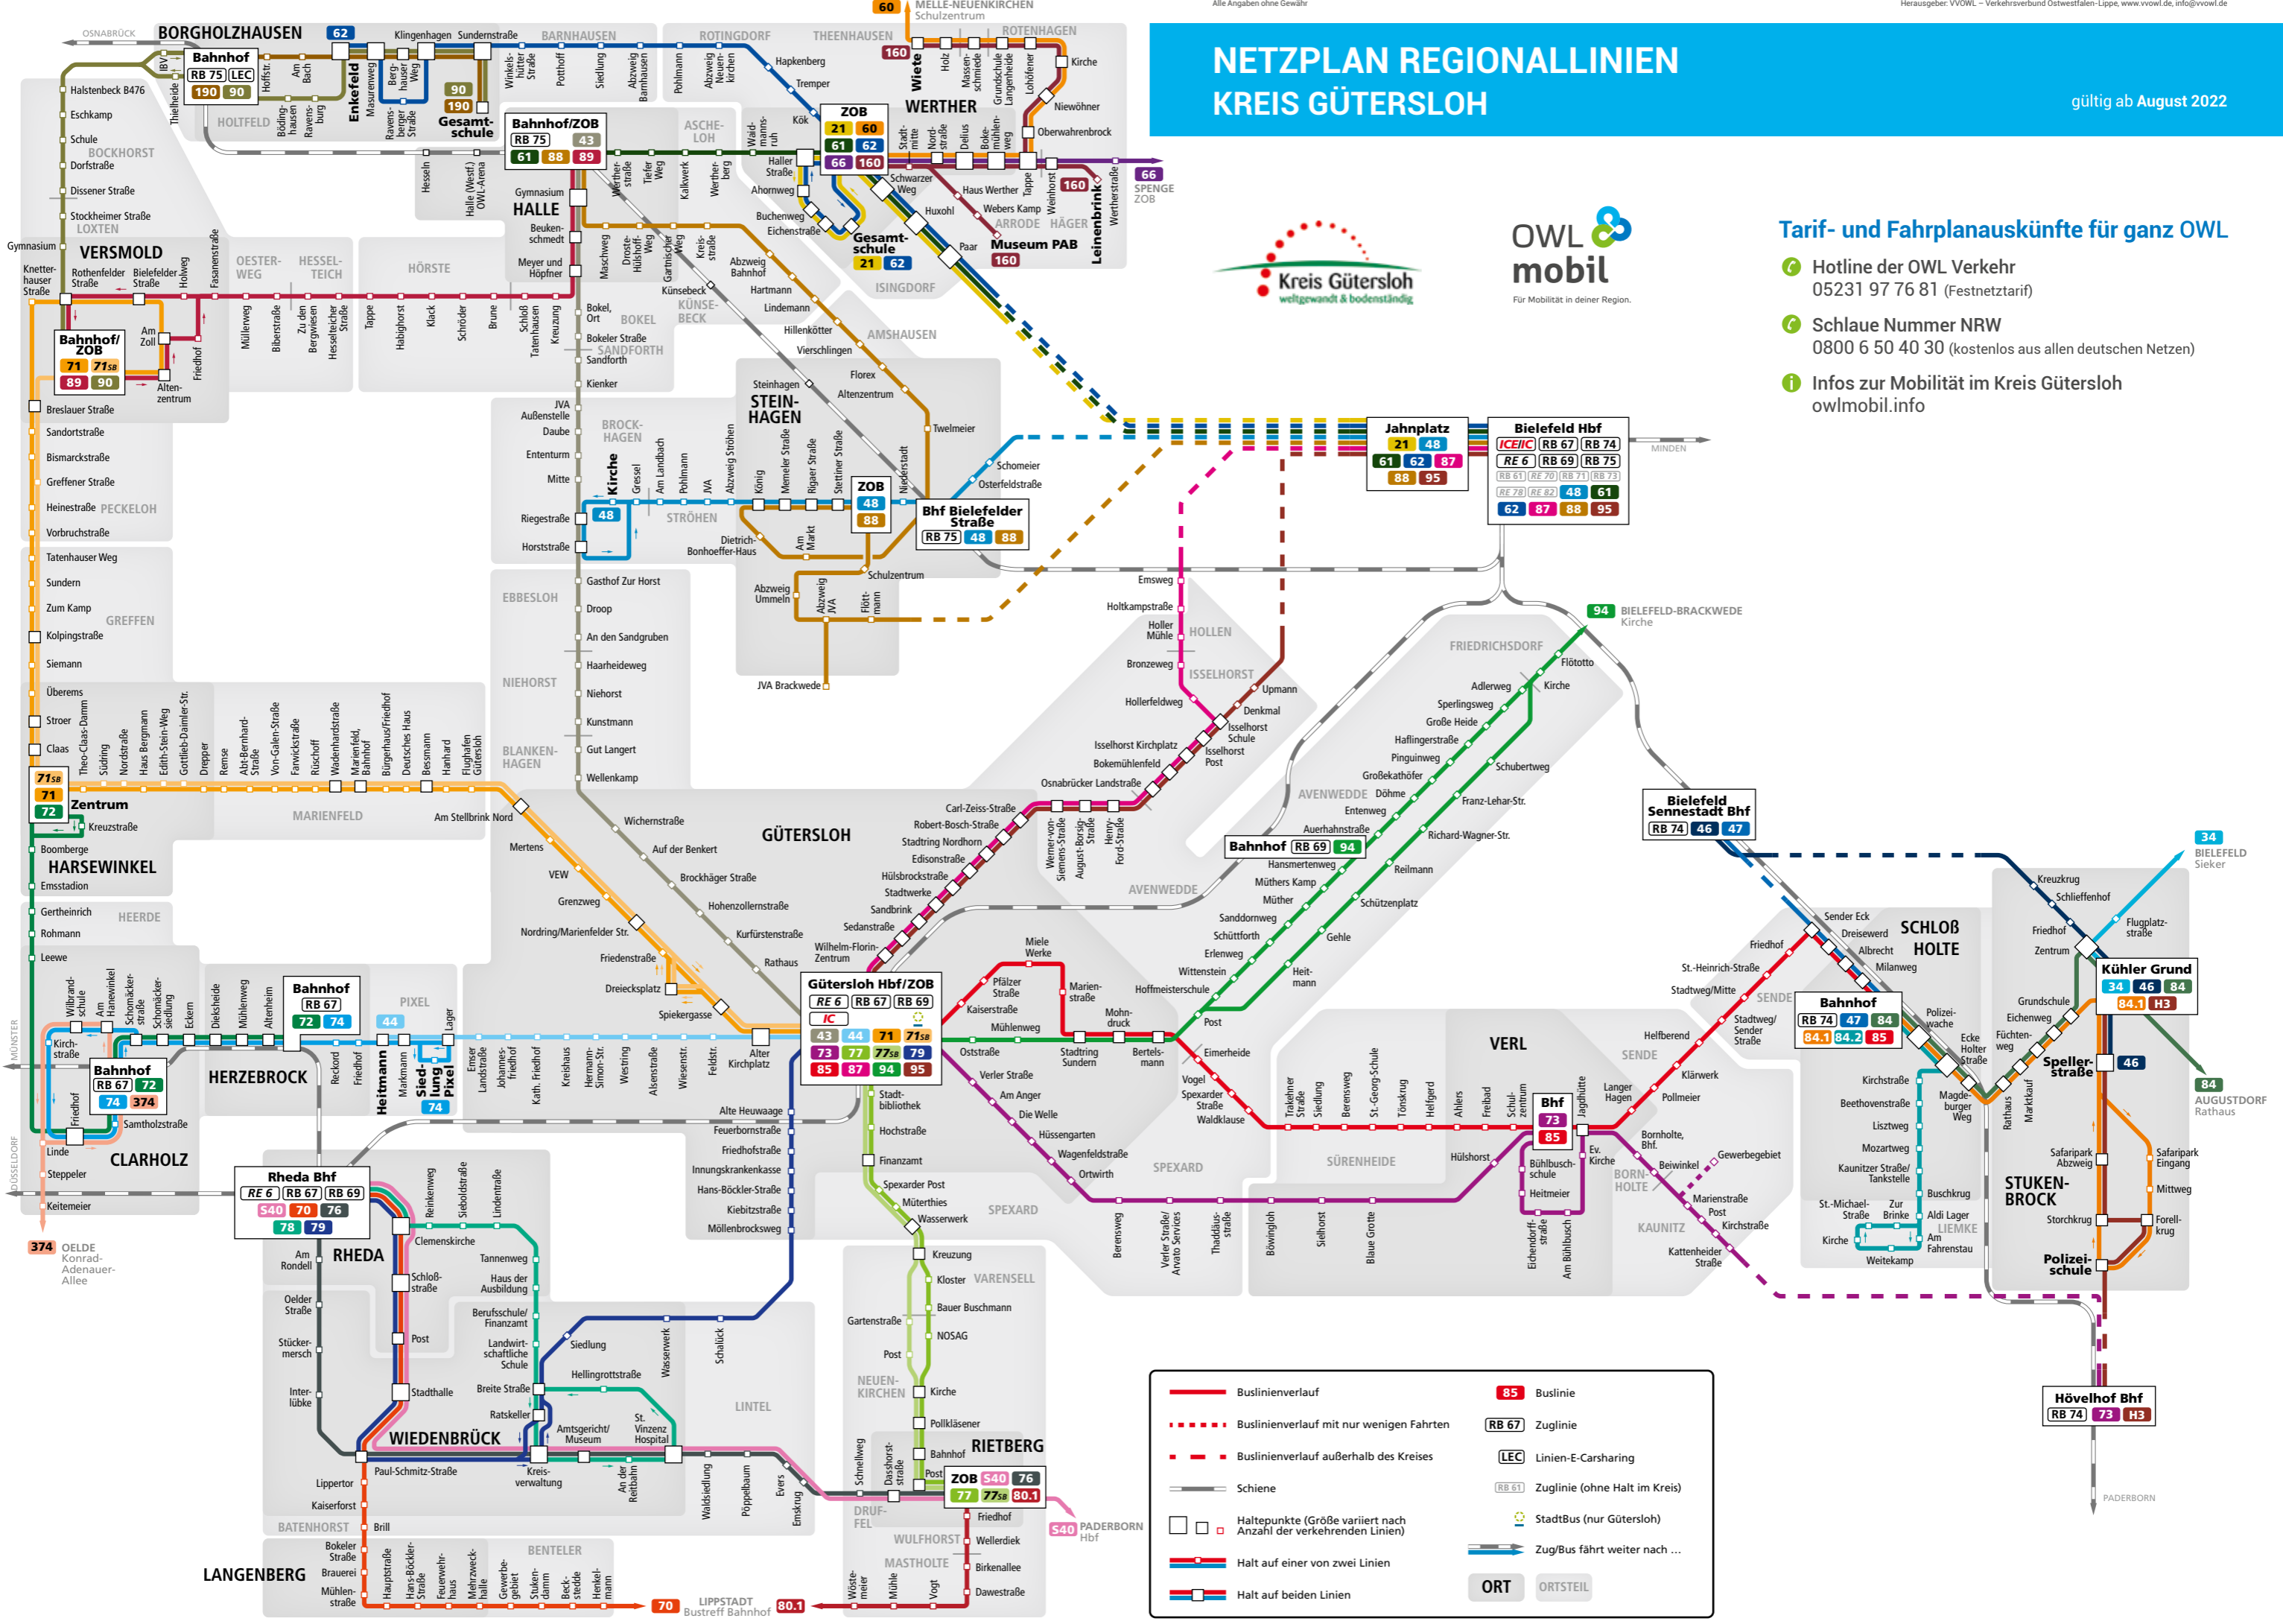

NETZPLAN REGIONALLINIEN KREIS GÜTERSLOH

gültig ab August 2022

Tarif- und Fahrplanauskünfte für ganz OWL

- Hotline der OWL Verkehr
05231 97 76 81 (Festnetztarif)
- Schlaue Nummer NRW
0800 6 50 40 30 (kostenlos aus allen deutschen Netzen)
- Infos zur Mobilität im Kreis Gütersloh
owlmobil.info

	Buslinienverlauf		Buslinie
	Buslinienverlauf mit nur wenigen Fahrten		Zuglinie
	Buslinienverlauf außerhalb des Kreises		Linien-E-Carsharing
	Schiene		Zuglinie (ohne Halt im Kreis)
	Haltepunkte (Größe variiert nach Anzahl der verkehrenden Linien)		StadtBus (nur Gütersloh)
	Halt auf einer von zwei Linien		Zug/Bus fährt weiter nach ...
	Halt auf beiden Linien		ORT
			ORTSTEL