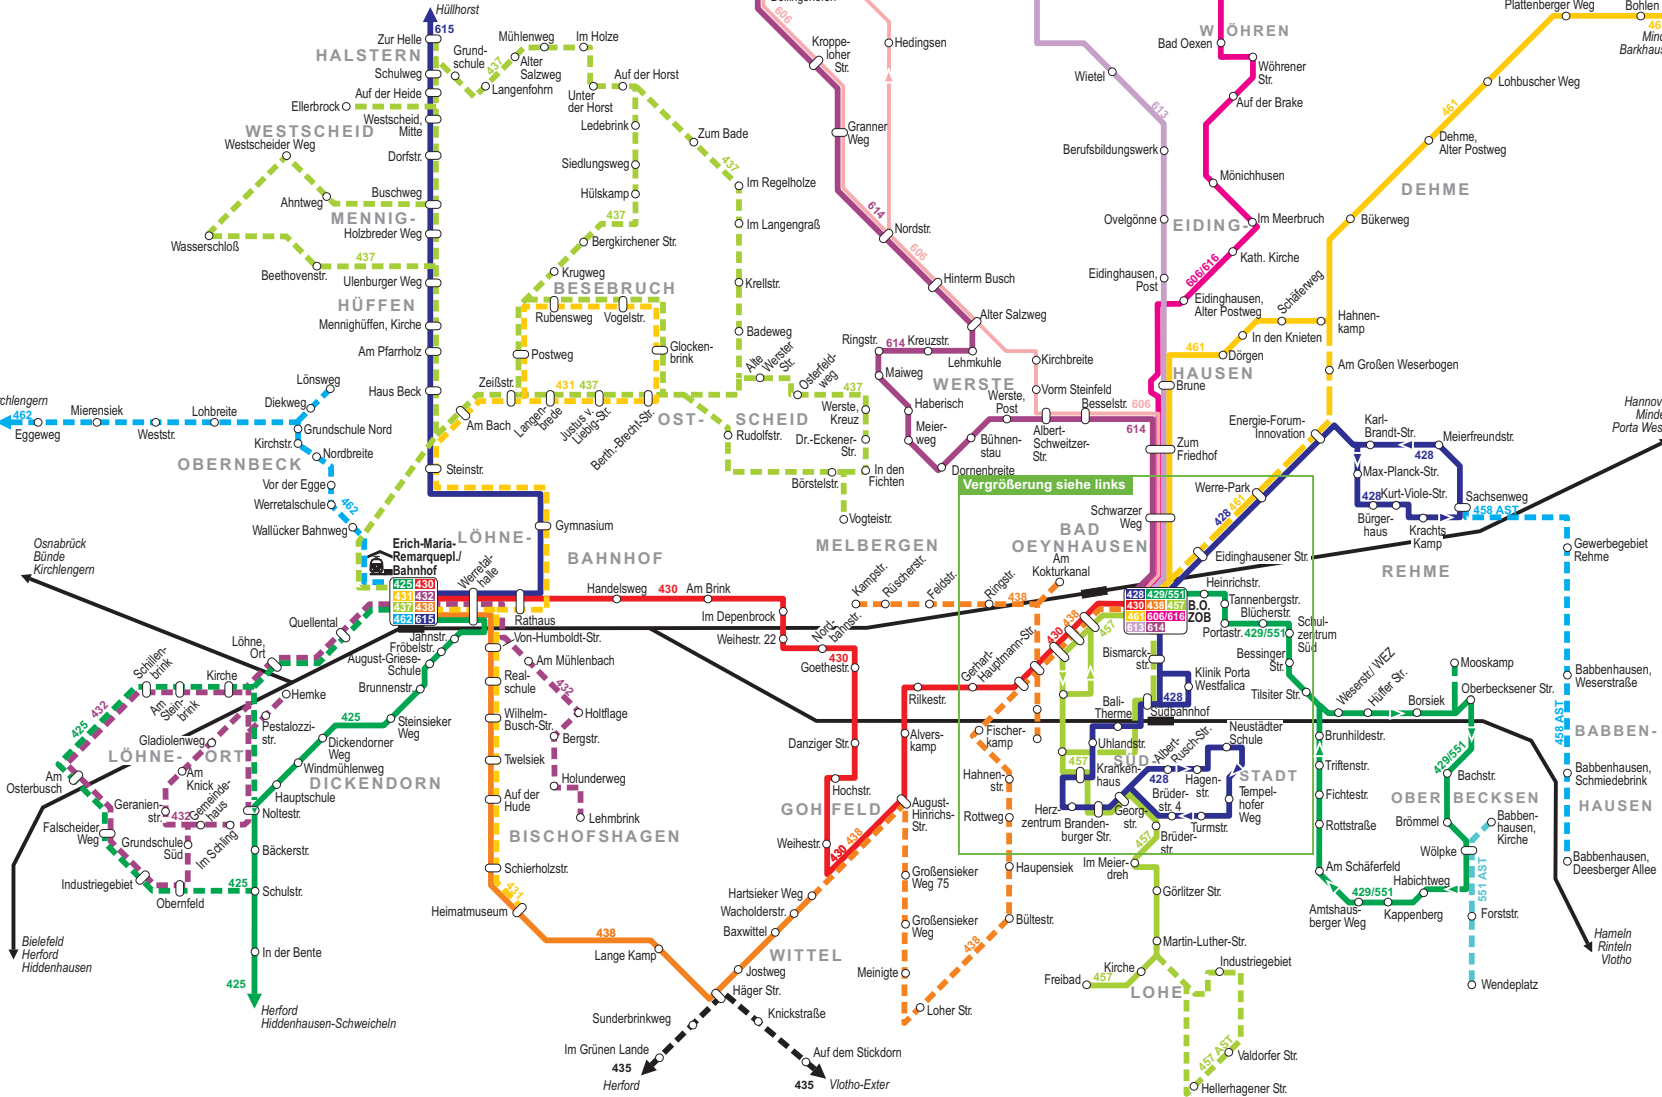

# Busliniennetz Stadt Löhne / Stadt Bad Oeynhausen

Zusatzfahrten (im Schülerverkehr) nicht vollständig dargestellt.

- Buslinie - - - einzelne Fahrten
  - - - TaxiBus-Linie / Anruf-Sammel-Taxi AST (nur nach telefonischer Voranmeldung)
- Stadtverkehr Löhne/Bad Oeynhausen**
- 428 Rehme - Werre-Park - ZOB - Krankenhaus - Herzzentrum - Albert-Rusch-Str.
  - 429/551 ZOB - Schulzentrum Süd - Oberbecksen - Kappenberg im Bereich Oberbecksen, Wölpcke - Wendeplatz / Babbenhausen, Kirche Anruf-Sammel-Taxi 551 (AST)
  - 430 Remarqueplatz/Bahnhof - Gohfeld - ZOB
  - 431 Bischofshagen - Remarqueplatz/Bahnhof - Ostscheid, *überwiegend TaxiBus*
  - 432 Remarqueplatz/Bahnhof - Löhne Ort - Falscheide, *überwiegend TaxiBus*
  - 437 Remarqueplatz/Bahnhof - Mennighüffen - Westscheid - Halstern - Besebruch - Ostscheid, *überwiegend TaxiBus*
  - 438 Remarqueplatz/Bahnhof - Bischofshagen - Wittel - Gohfeld - ZOB/ Melbergen - ZOB, *teilweise TaxiBus*
  - 457 ZOB - Krankenhaus - Lohe • im Bereich *Lohe Industriegebiet Anruf-Sammel-Taxi (AST)*
  - 458 Rehme, Sachsenweg - Babbenhausen, *Anruf-Sammel-Taxi (AST)*
  - 606/616 ZOB - Eidinghausen - Wöhren - Volmerdingsen - Bergkirchen - Wulferdingsen (606 Samstag nachmittag, sonn- und feiertags)

- Regionalverkehr**
- 425 Löhne - Schweicheln - Herford, *teilweise TaxiBus*
  - 435 TaxiBus Herford - Löhne-Wittel - Vlotho-Exter
  - 461 Bad Oeynhausen - Eidinghausen - Dehme - Barkhausen - Minden (über Johannes-Wesling-Klinikum)
  - 462 Remarqueplatz/Bahnhof - Oberbeck - Ellerbusch - Kirchlengern, *überwiegend TaxiBus*
  - 618 Bad Oeynhausen - Eidinghausen - Volmerdingsen - Bergkirchen - Rothenuffeln - Minden
  - 614 Bad Oeynhausen - Werste - Wulferdingsen - Hüllhorst, *teilweise TaxiBus*
  - 615 Remarqueplatz/Bahnhof - Mennighüffen - Westscheid - Halstern - Hüllhorst, *teilweise TaxiBus*

Aktuelle Fahrplan- und Tarifinformationen erhalten Sie im Internet auf [www.dersechser.de](http://www.dersechser.de) oder telefonisch unter (0 52 31) 977 681