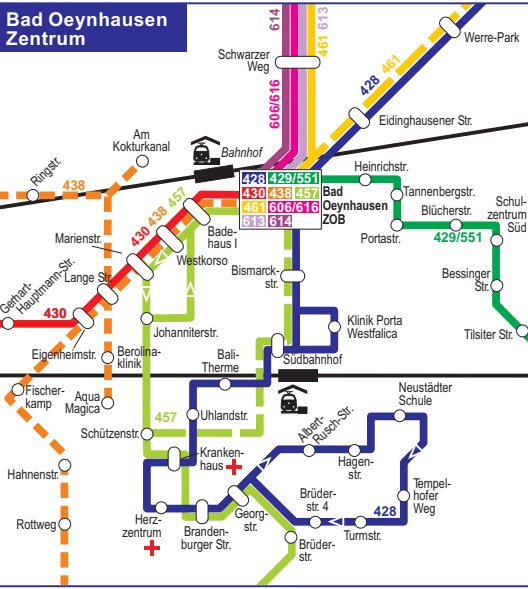

# Busliniennetz Stadt Löhne / Stadt Bad Oeynhausen

Zusatzfahrten (im Schülerverkehr) nicht vollständig dargestellt.

- Buslinie - - - einzelne Fahrten
  - - - TaxiBus-Linie / Anruf-Sammel-Taxi AST (nur nach telefonischer Voranmeldung)
- Stadtverkehr Löhne/Bad Oeynhausen**
- 428 Rehme - Werre-Park - ZOB - Krankenhaus - Herzzentrum - Albert-Rusch-Str.
  - 429/551 ZOB - Schulzentrum Süd - Oberbecksen - Kappenberg im Bereich Oberbecksen, Wölpcke - Wendeplatz / Babbenhausen, Kirche Anruf-Sammel-Taxi 551 (AST)
  - 430 Remarqueplatz/Bahnhof - Gohfeld - ZOB
  - 431 Bischofshagen - Remarqueplatz/Bahnhof - Ostscheid, *überwiegend TaxiBus*
  - 432 Remarqueplatz/Bahnhof - Löhne Ort - Falscheide, *überwiegend TaxiBus*
  - 437 Remarqueplatz/Bahnhof - Mennighüffen - Westscheid - Halstern - Besebruch - Ostscheid, *überwiegend TaxiBus*
  - 438 Remarqueplatz/Bahnhof - Bischofshagen - Wittel - Gohfeld - ZOB/ Melbergen - ZOB, *teilweise TaxiBus*
  - 457 ZOB - Krankenhaus - Lohe • im Bereich *Lohe Industriegebiet Anruf-Sammel-Taxi (AST)*
  - 458 Rehme, Sachsenweg - Babbenhausen, *Anruf-Sammel-Taxi (AST)*
  - 606/616 ZOB - Eidinghausen - Wöhren - Volmerdingsen - Bergkirchen - Wulferdingsen (606 Samstag nachmittag, sonn- und feiertags)

- Regionalverkehr**
- 425 Löhne - Schweicheln - Herford, *teilweise TaxiBus*
  - 435 TaxiBus Herford - Löhne-Wittel - Vlotho-Exter
  - 461 Bad Oeynhausen - Eidinghausen - Dehme - Barkhausen - Minden (über Johannes-Wesling-Klinikum)
  - 462 Remarqueplatz/Bahnhof - Oberbeck - Ellerbusch - Kirchlengern, *überwiegend TaxiBus*
  - 618 Bad Oeynhausen - Eidinghausen - Volmerdingsen - Bergkirchen - Rothenuffeln - Minden
  - 614 Bad Oeynhausen - Werste - Wulferdingsen - Hüllhorst, *teilweise TaxiBus*
  - 615 Remarqueplatz/Bahnhof - Mennighüffen - Westscheid - Halstern - Hüllhorst, *teilweise TaxiBus*